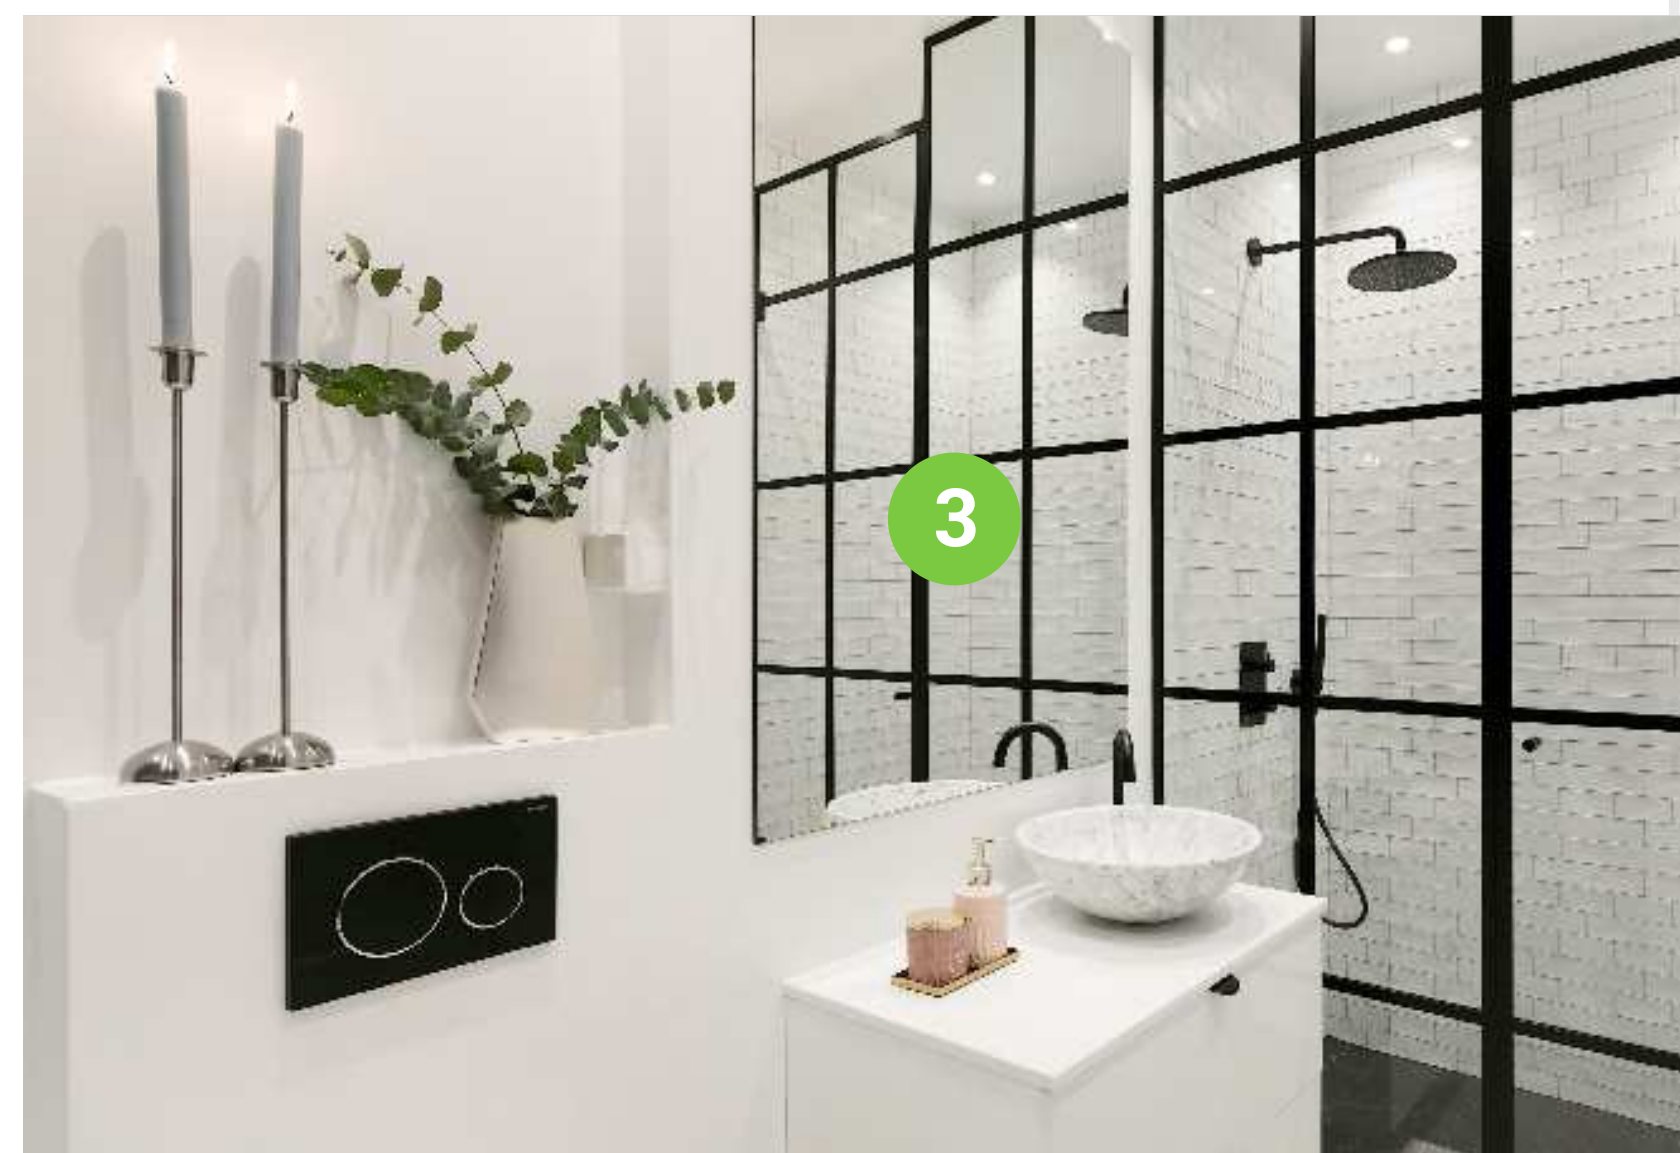

③ DUSJGLASS

Med dusjvegg også i New Yorker-stil, blir designet fra kjøkkenet og stua overført videre i leiligheten, noe som gir et helhetlig og eksklusivt inntrykk.