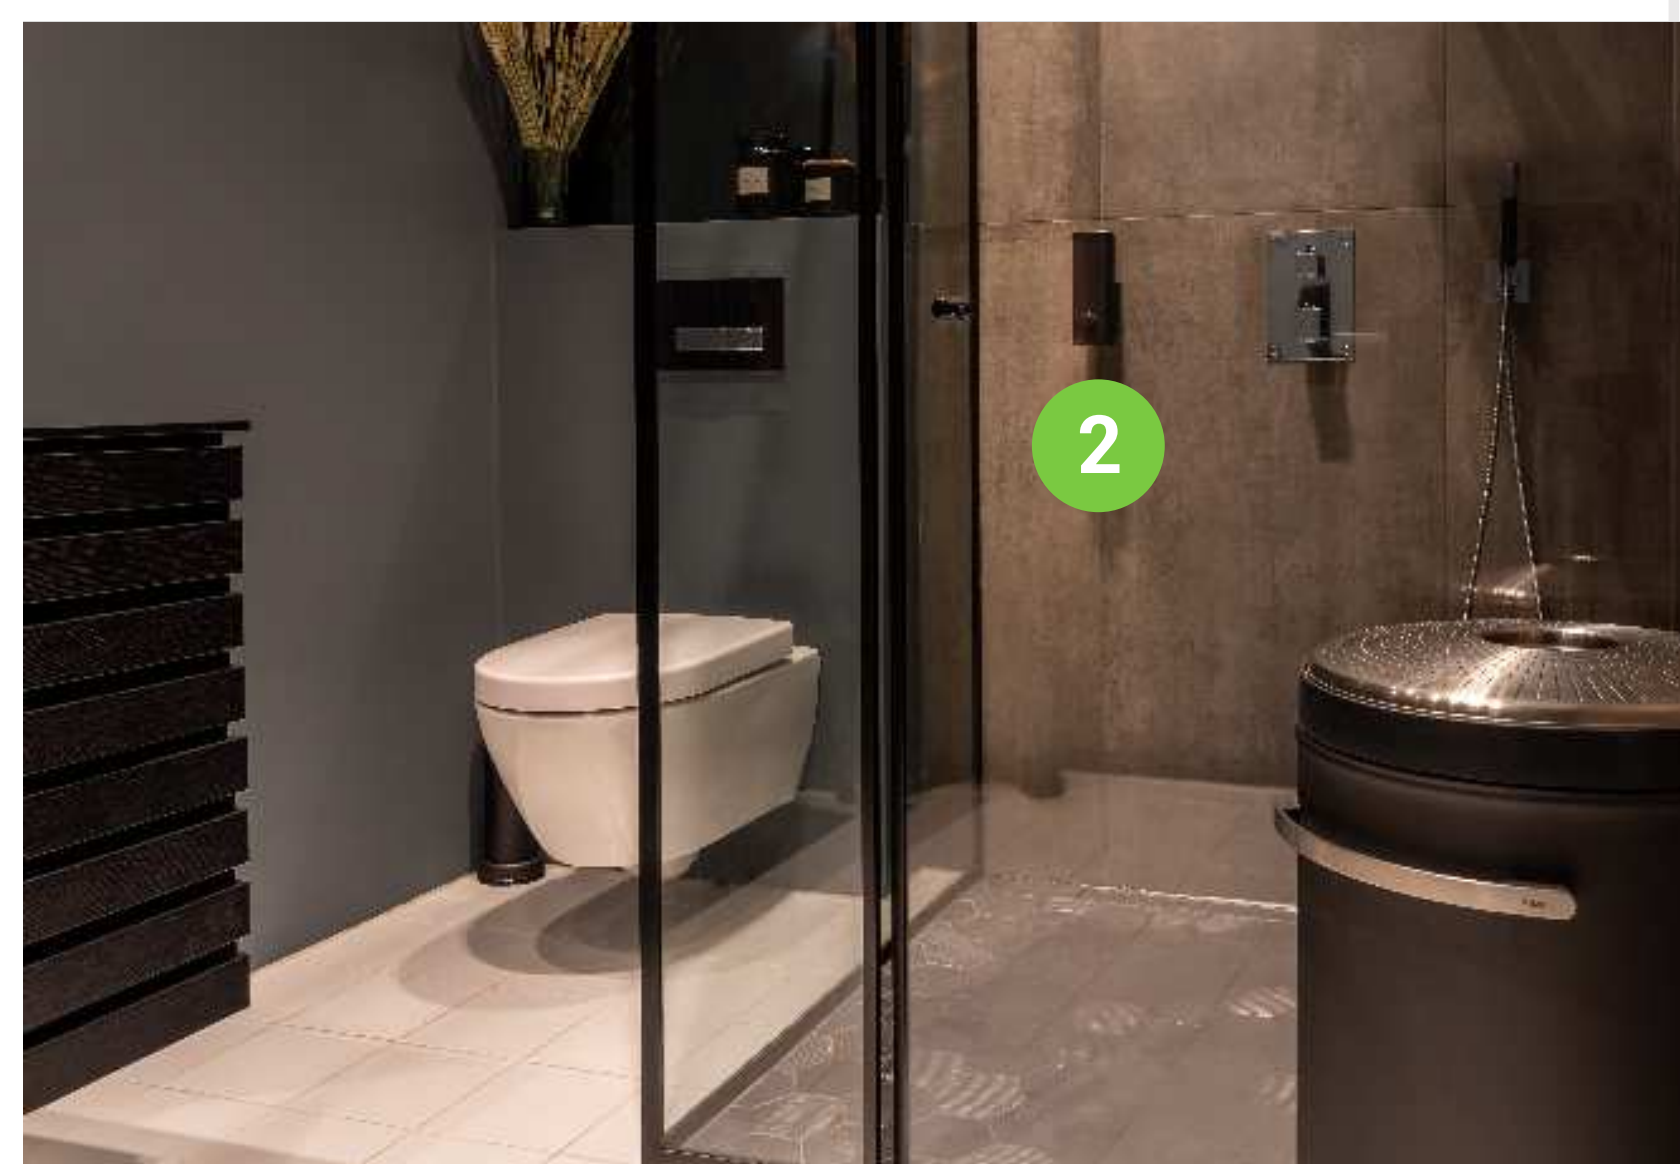

Produkter vi har brukt i dette prosjektet

① FROST SPEIL

Speil er et "må ha" for ethvert bad, og her matcher speil fra FROST resten av toalettgarnityret.

② FROST TOALETTGARNITYR

Toalettgarnityr fra FROST er kvalitetsprodukter i moderne design, og komplementerer designet på dette stilige badet perfekt.

③ FROST HÅNDTAK

Med matchende tilbehør fra FROST får dette badet et gjennomført design.