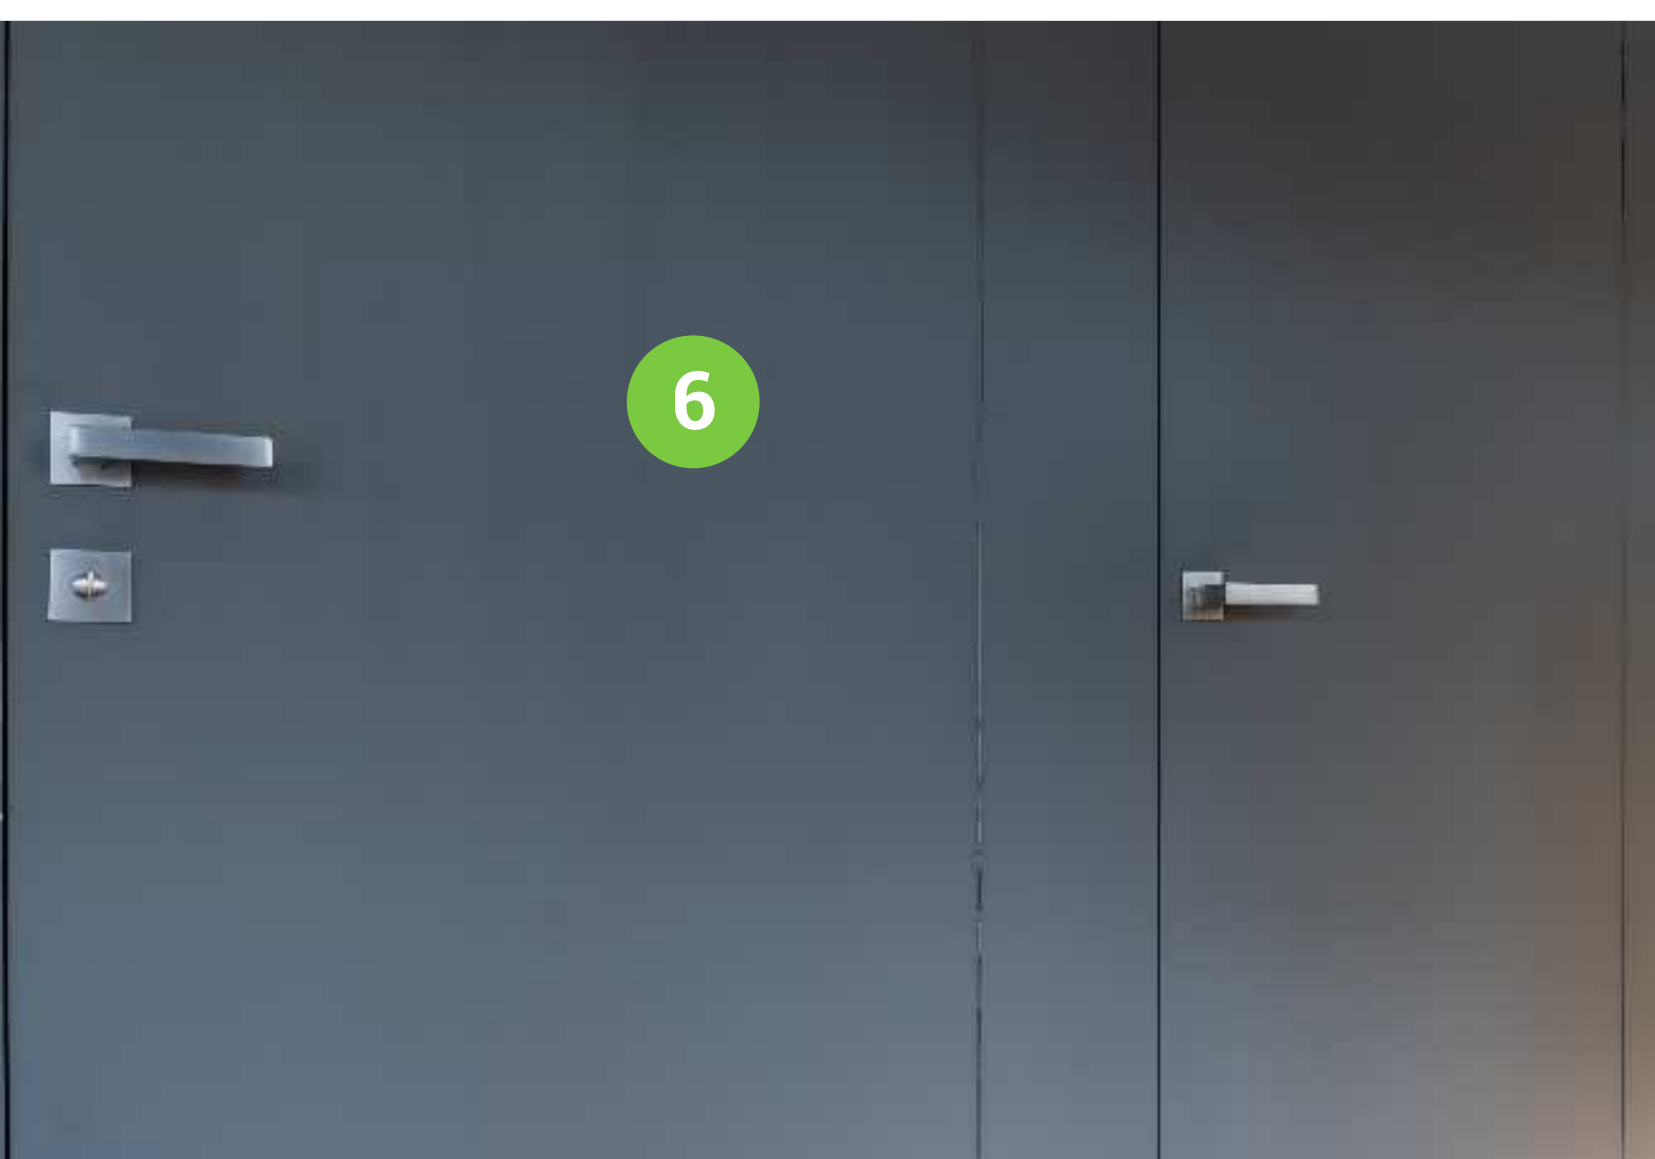

⑥ BLUINTERNI DESIGNDØRER

BluInterni designdører med skjult karm glir rett inn i det moderne designet, og er flush med veggen.